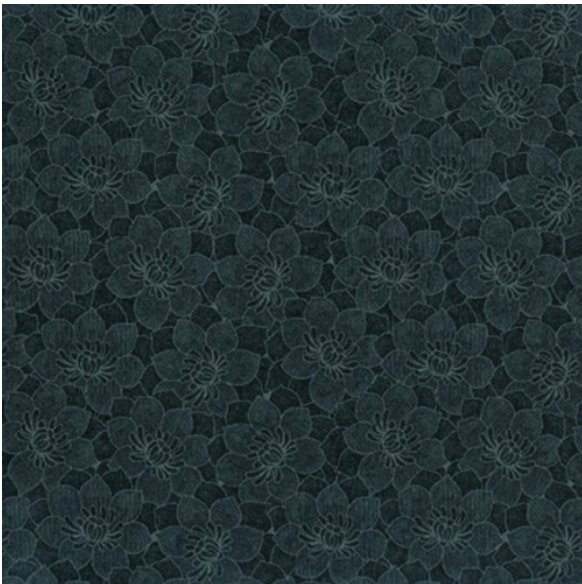

Babel

Senso

Colours : 3

999 Negro

Wallpaper

Senso collection by Cres Muñoz

Meters by roll :	10
------------------	----

Composition :	Cellulose
---------------	-----------

Height :	1000 cm.
----------	----------

Width :	53 cm.
---------	--------

Weight :	850 gr.
----------	---------

Pattern repeat :	53'00 cm.
------------------	-----------

Horizontal/Vertical pattern repeat	
------------------------------------	---